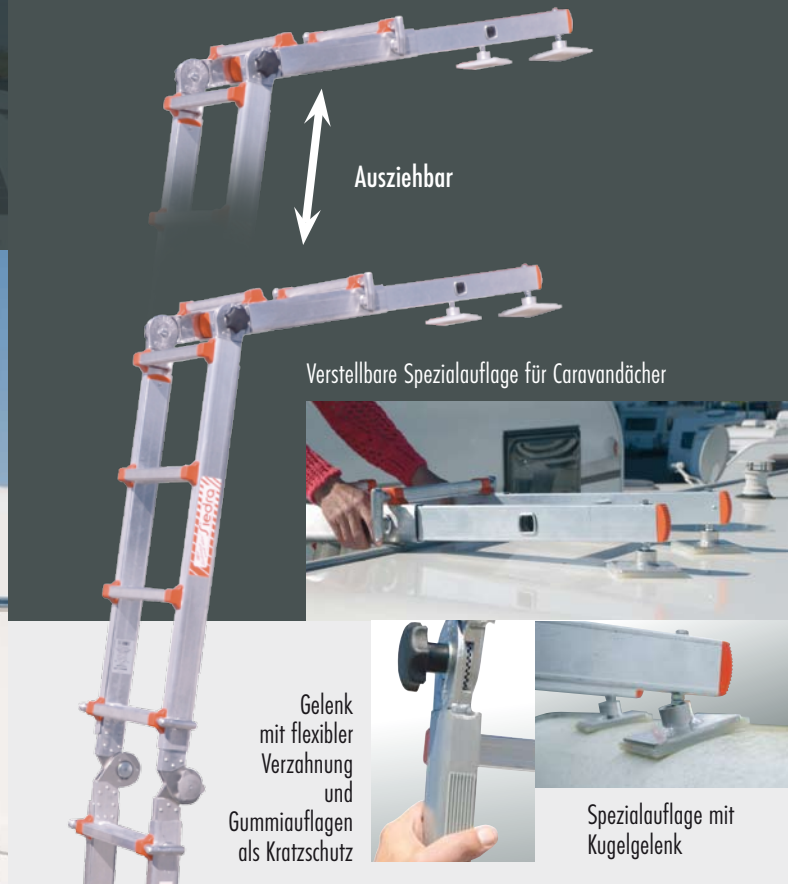

www.siedra.de  
Steigtechnik vom Profi

Auch von vorne einsetzbar

Ausziehbar

Verstellbare Spezialauflage für Caravandächer

Gelenk mit flexibler Verzahnung und Gummiauflagen als Kratzschutz

Spezialauflage mit Kugelgelenk

## Caravan-Sicherheitsleiter Nr. 977

Die erste Leiter, die sicheres Arbeiten auf dem Caravandach garantiert.

Die Caravan-Sicherheitsleiter besteht aus:

- Alu-Teleskopleiter
- Caravan-Modul mit Spezialauflage

Die Caravan-Sicherheitsleiter ist in drei Größen erhältlich:

Artikel-Nr.	Angeleiter ca. m von / bis	Stehleiter ca. m von / bis	Caravanhöhe ca. m bis
977/4x3	1,93 - 3,00	0,95 - 1,49	3,00
977/4x4	2,50 - 4,20	1,25 - 2,00	3,90
977/4x5	3,10 - 5,30	1,50 - 2,55	4,10

# : Alu-Teleskopleiter

Exklusiv von SIEDRA

Vielseitig einsetzbar mit umfangreichem Zubehör-Programm

Ideal auch für vollintegrierte Wohnmobile

Mit freundlicher Unterstützung von  
HERZOG  
Caravane und Wohnmobile